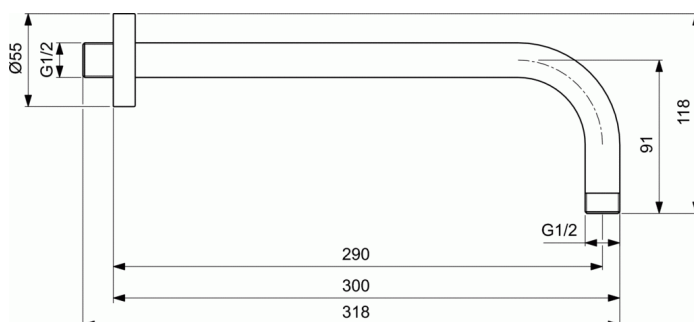

Cod produs B9444

IDEALRAIN CUBE

Brat de fixare de perete - 300 mm

Brat de fixare de perete - 300 mm

Brat pentru fixare pe perete 300 mm

pentru palarie de dus
Decoratiune metalica

Variante de culori:

- Silver Storm
- Brushed Gold
- Magnetic Grey

FINISAJ*

* AA = Crom, A2 = Brushed Gold, A5 = Magnetic Grey, GN = Silver Storm

VARIANTA PRODUS

Brat de fixare de perete - 400 mm B9445

PRODUSE NECESARE

M1 200 mm	B0024
L1 300 mm	B0025
Cap de dus M1 400 mm	B0386
Cap de dus M1 400x400 mm	B0389
Cap de dus M1 250x400 mm	B0391